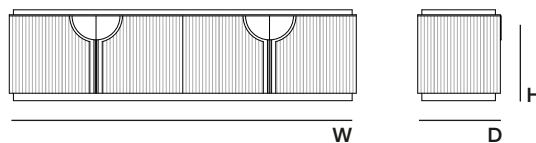

DOORS | PORTAS | PUERTAS
Ribbed - Matching Color Stain

DETAILS | DETALHES | DETALLES
Brushed Brass

• TECHNICAL | TÉCNICO | TÉCNICO

MYTV210

• PRODUCT OPTIONS | OPÇÕES DE PRODUTO | OPCIONES DE PRODUCTO

STRUCTURE | ESTRUTURA | ESTRUCTURA
Available in all MAB lacquered and wood leaf finishes
Disponível em todos os acabamentos lacados e folhas de madeira MAB
Disponible en todos los acabados de lacas y chapas MAB